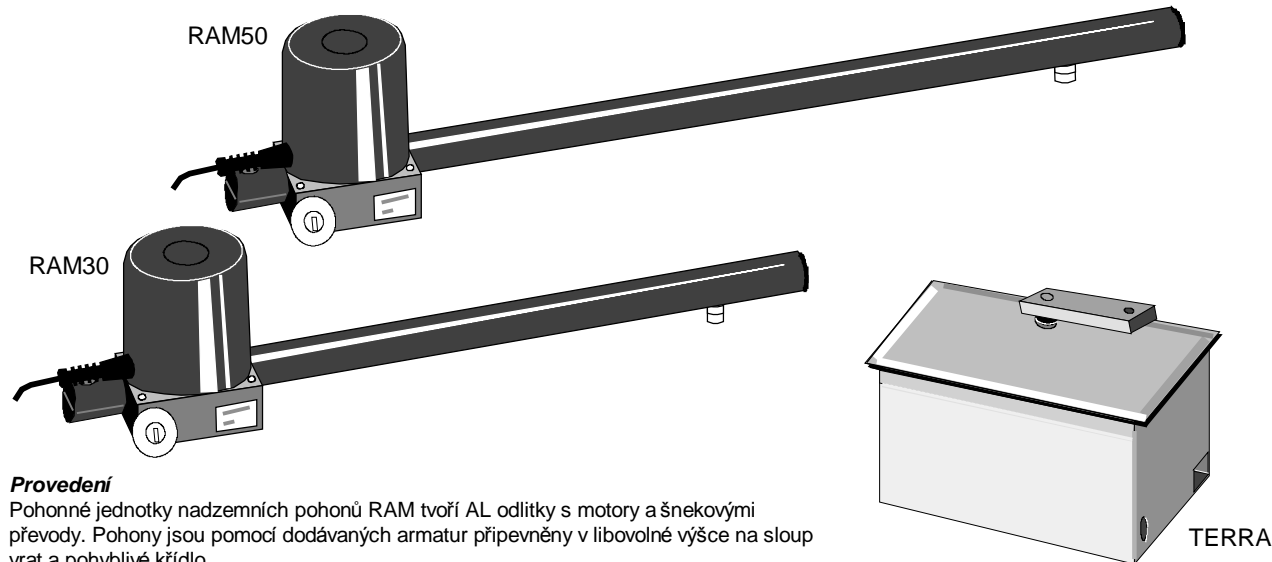

### Určení

Elektromechanické pohony jsou vhodné k ovládání křídlových otočných vrat. Svými parametry dovolují ovládat libovolná vratová křídla ve velkém rozsahu rozměrů i váhy. Z elektrického hlediska je lze ovládat různými druhy ovládacích zařízení (tlačítkové ovládání, kartové snímače, radiové ovládání...)

### Provedení

Pohonné jednotky nadzemních pohonů RAM tvoří AL odlitky s motory a šnekovými převody. Pohony jsou pomocí dodávaných armatur připevněny v libovolné výšce na sloup vrat a pohyblivé křídlo.

Pohonné jednotky podzemních pohonů tvoří kompaktní mechanismus s motorem a převodovkou, který je vložen u provedení TERRA do ocelové pokovené skříňe s patním ložiskem křídla zabetonované v základu sloupu. U provedení MINITERRA je celý mechanismus těsně uzavřen v AL odlitku, který je přímo betonován do základu sloupu. Externí řídicí elektronické jednotky pro motory 230V se dodávají pro jednokřídla vrata (DA90.BM) nebo pro vrata dvoukřídla (DA.93AM). Pro nízkonapěťové pohony RAM12 a MINITERRA jsou řídicí jednotky určeny pro jedno i dvě křídla.